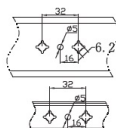

## Description:

Drawer Slide HD5300, 900mm Full Extension, Zinc Plated, Heavy Duty, Load Capacity 110kg

## Item number:

16.13.588-0

Units	Box	Carton	HS Code	Barcode
Pair			8302420090	
				5704866519342

L	L1	A	B	C	D	E	F
300	300	192			192		
350	350	224			224		
400	400	128	160		96	192	
450	450	160	160		128	192	
500	500	192	192		160	224	
550	550	192	224		192	224	
600	600	128	160	192	192	160	128
650	650	160	160	192	192	192	160
700	700	192	192	192	192	192	192
750	750	192	192	192	192	224	192
800	800	224	224	224	224	224	224
850	850	224	224	224	224	224	224
900	900	256	256	256	256	256	256
950	950	256	288	288	256	288	288
1000	1000	288	288	288	288	288	288