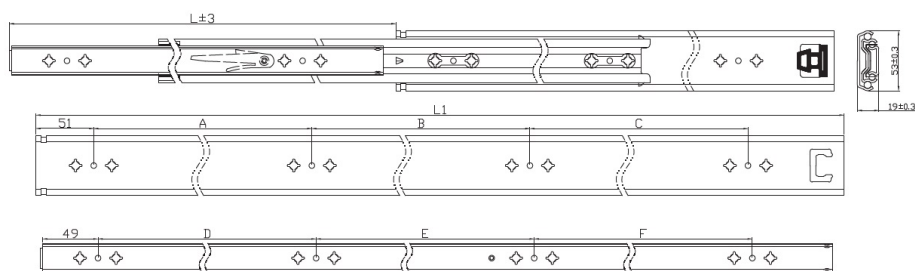

## Description:

Drawer Slide HD5300, 900mm Full Extension, Zinc Plated, Heavy Duty, Load Capacity 110kg

## Item number:

16.13.588-0

Units	Box	Carton	HS Code	Barcode
Pair			8302420090	
				5704866519342

L	L1	A	B	C	D	E	F
300	300	192			192		
350	350	224			224		
400	400	128	160		96	192	
450	450	160	160		128	192	
500	500	192	192		160	224	
550	550	192	224		192	224	
600	600	128	160	192	192	160	128
650	650	160	160	192	192	192	160
700	700	192	192	192	192	192	192
750	750	192	192	192	192	224	192
800	800	224	224	224	224	224	224
850	850	224	224	224	224	224	224
900	900	256	256	256	256	256	256
950	950	256	288	288	256	288	288
1000	1000	288	288	288	288	288	288